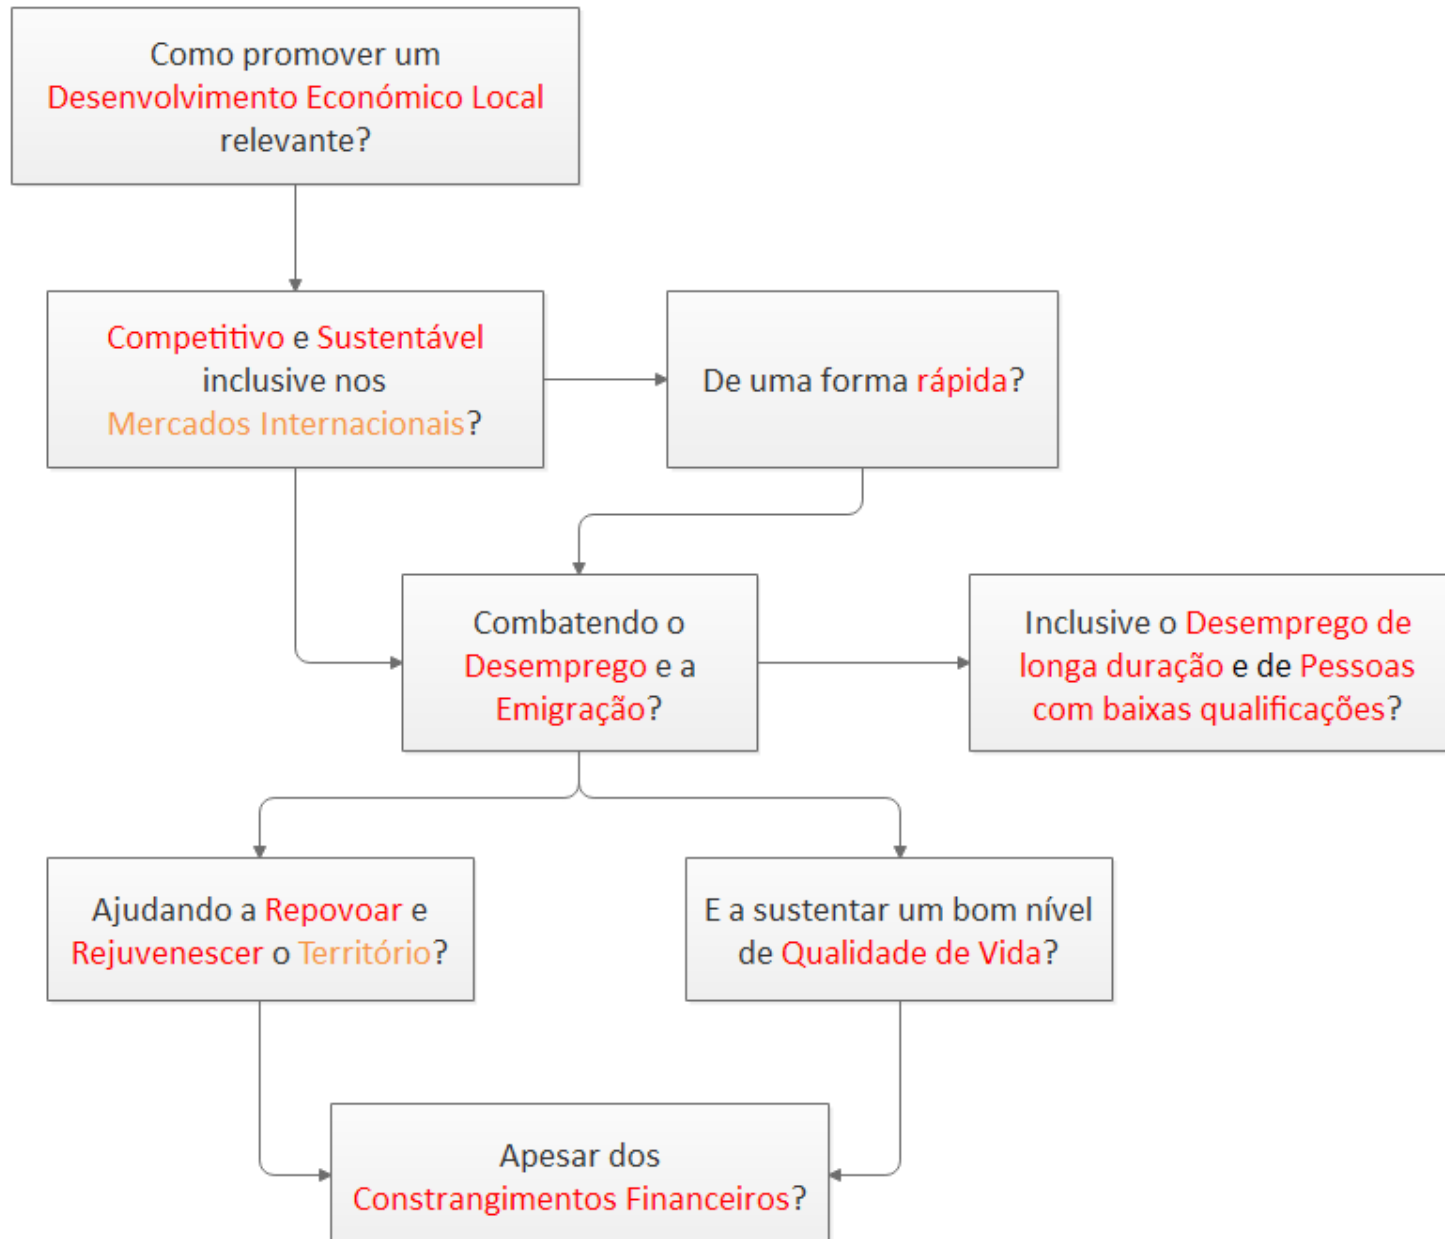

Traçar o Próprio Destino

Apresentação Sintética

Como suporte de **Estratégias**
de desenvolvimento de
Cadeias de Valor Locais

+351 960 289 068

geral@l-b.pt

www.l-b.pt