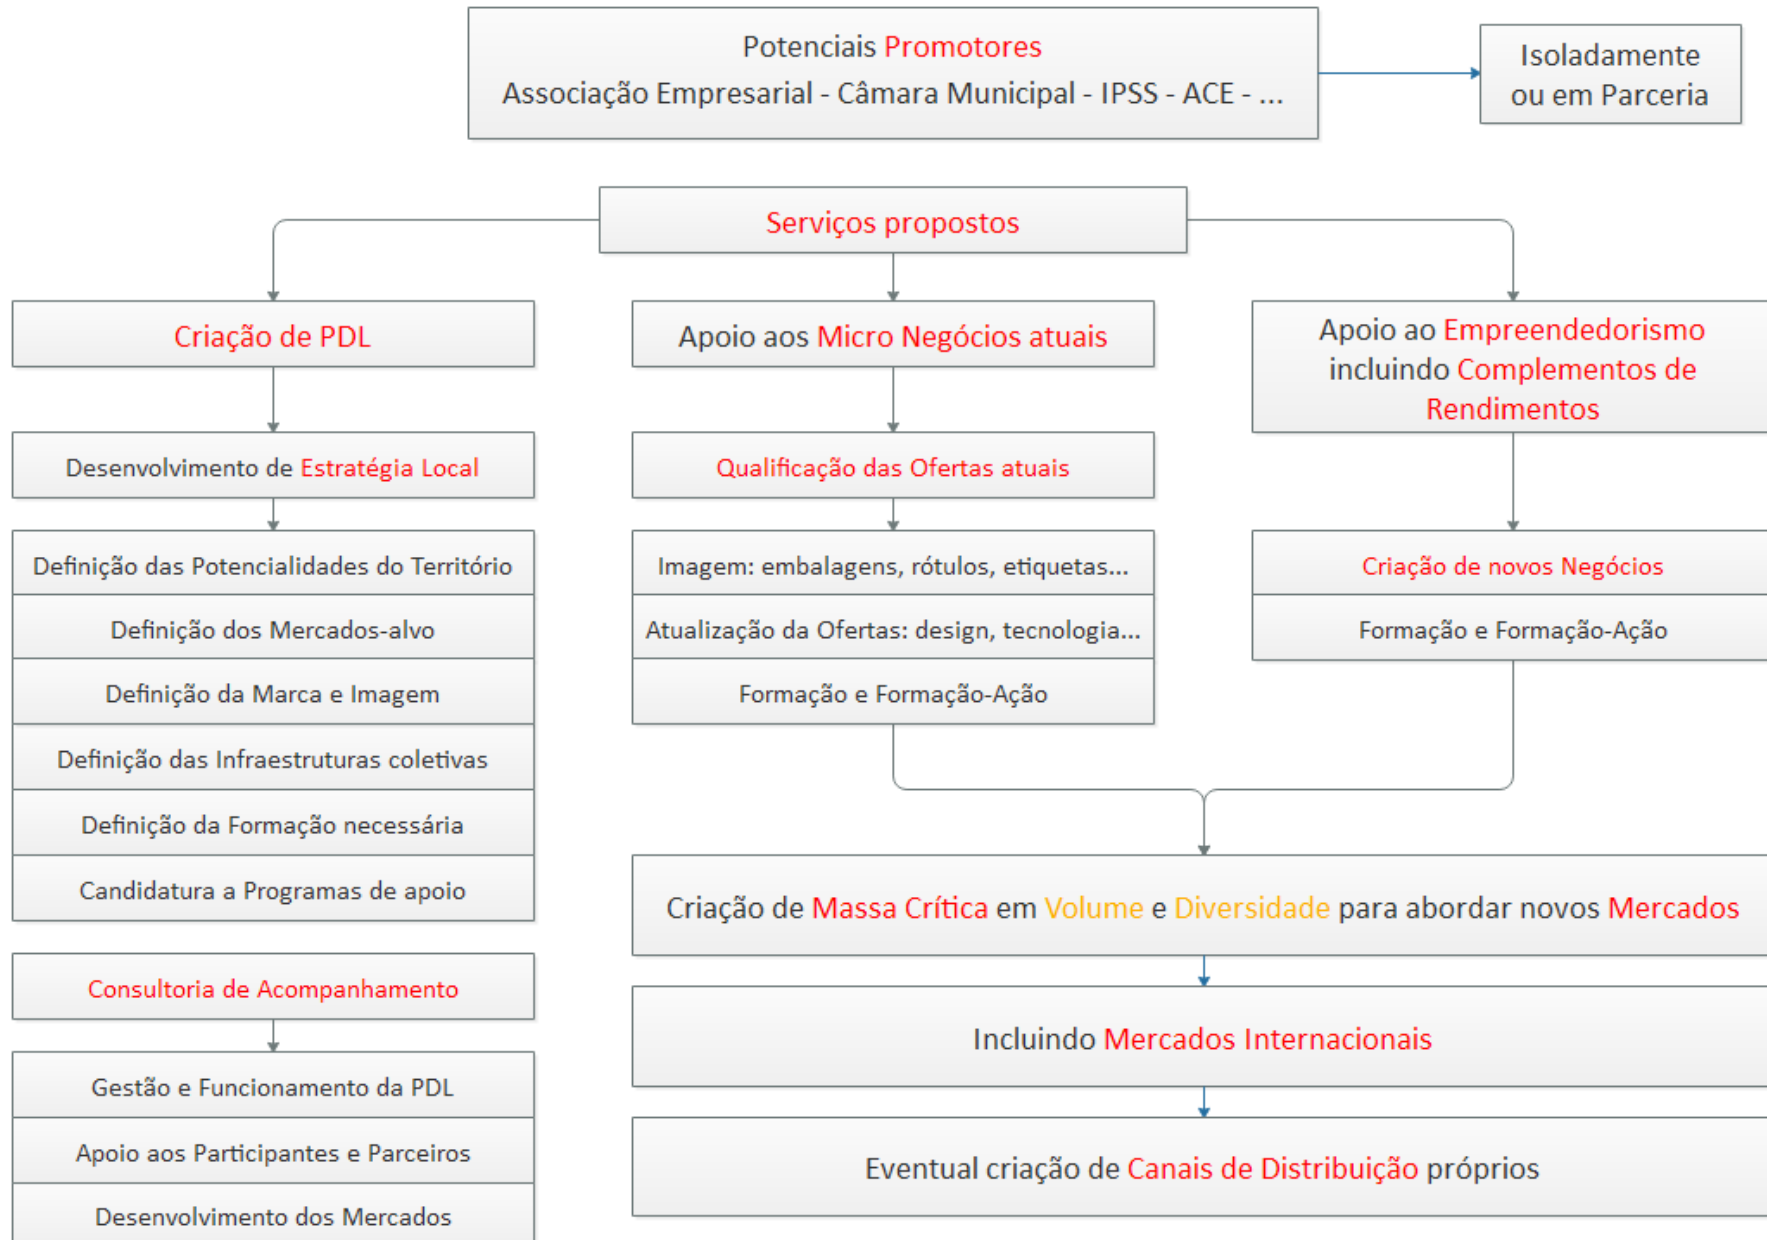

Traçar o Próprio Destino

Apresentação Sintética

Como suporte de **Estratégias**
de desenvolvimento de
Cadeias de Valor Locais

+351 960 289 068

geral@l-b.pt

www.l-b.pt