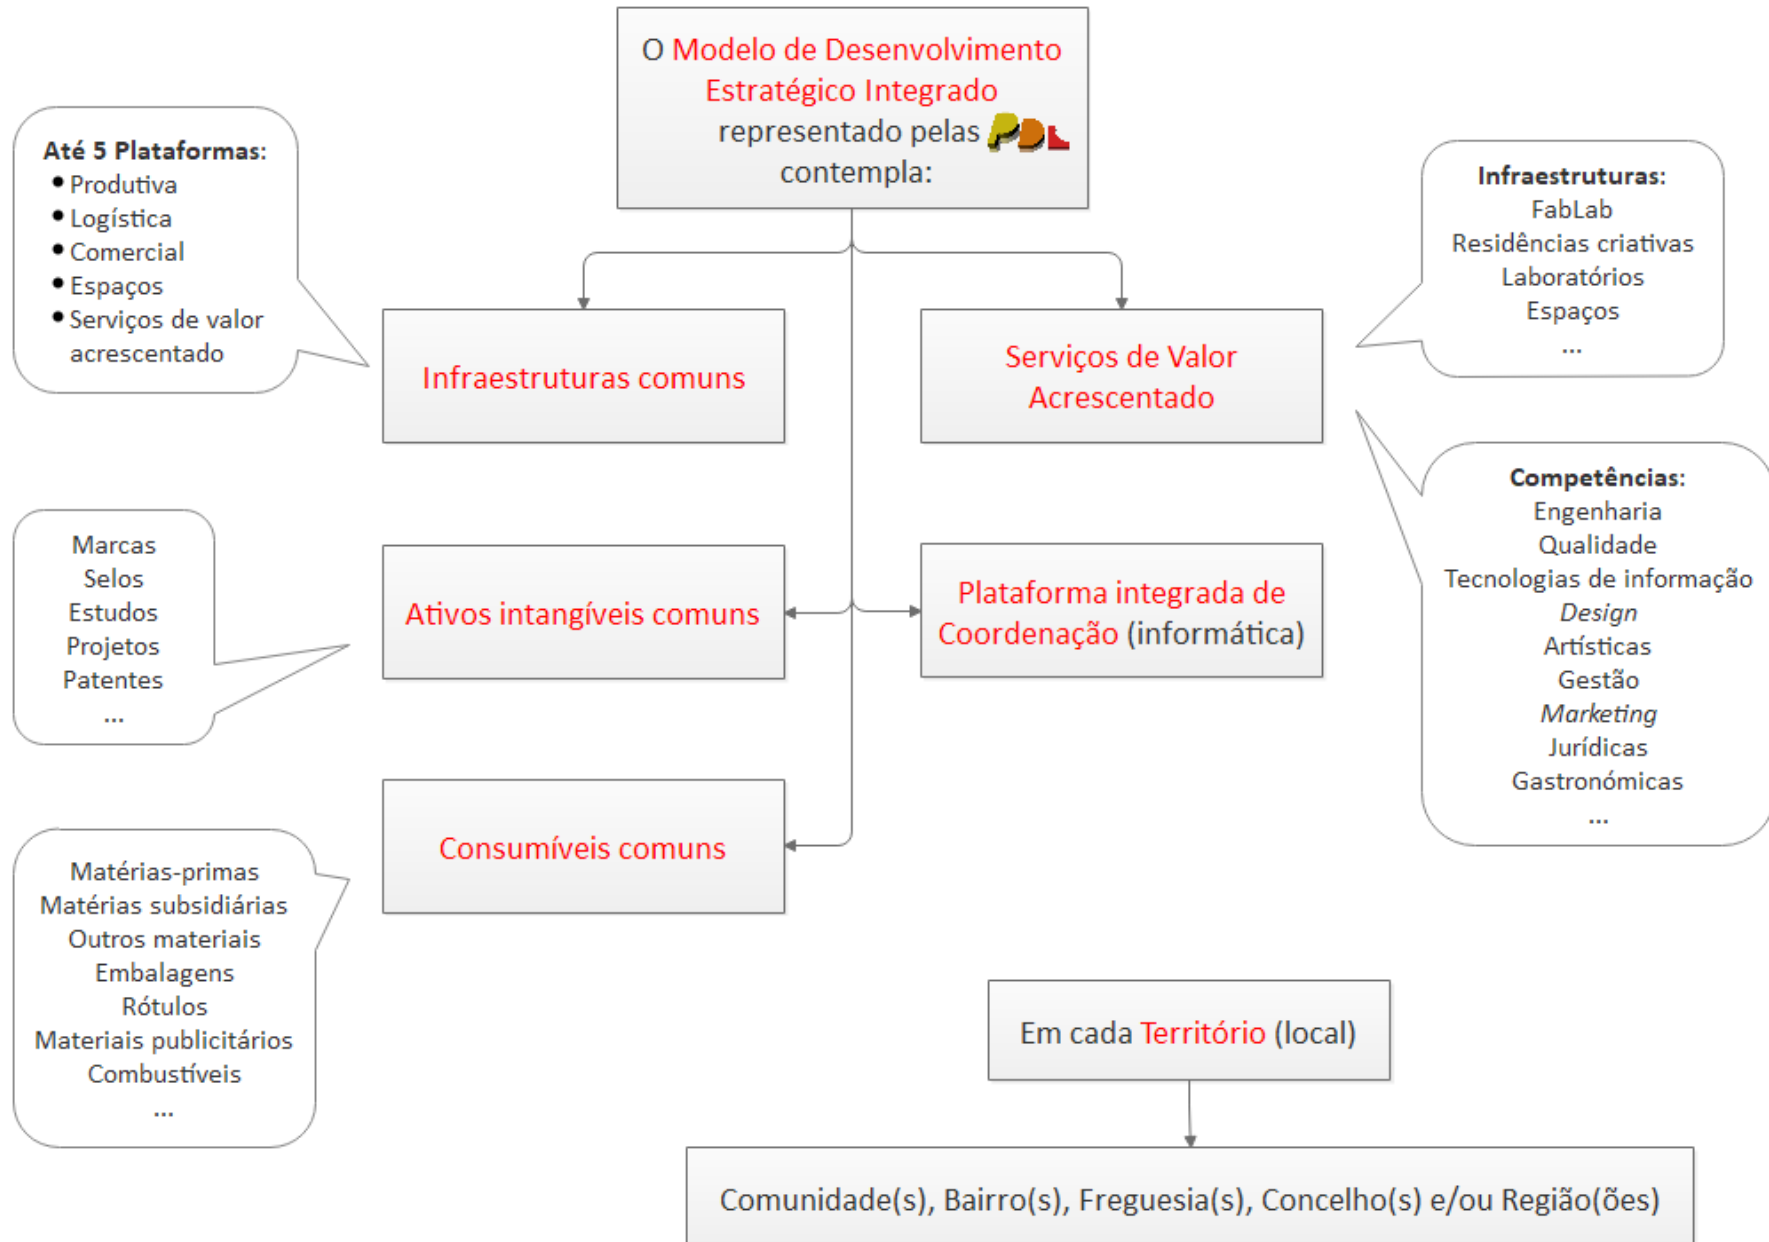

Traçar o Próprio Destino

Apresentação Sintética

Como suporte de **Estratégias**
de desenvolvimento de
Cadeias de Valor Locais

+351 960 289 068

geral@l-b.pt

www.l-b.pt