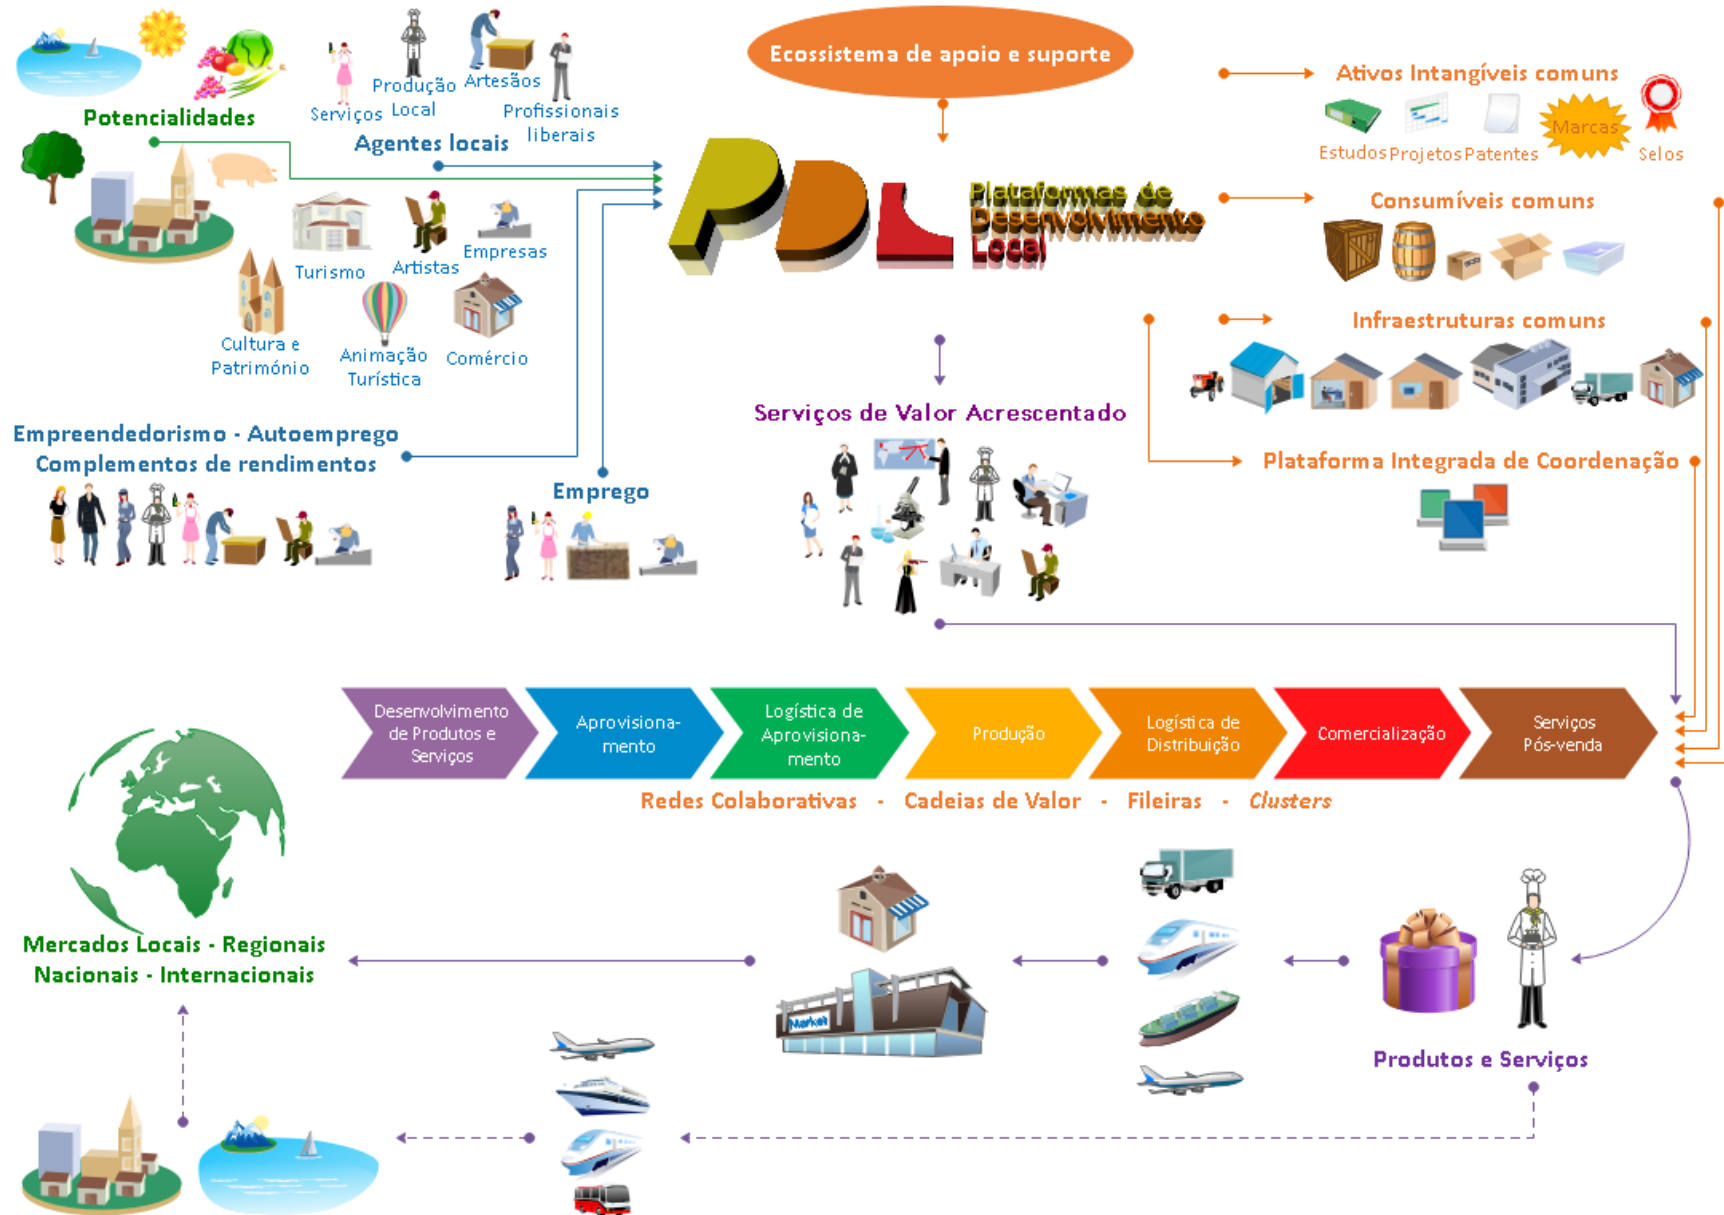

Traçar o Próprio Destino

Apresentação Sintética

Como suporte de **Estratégias**
de desenvolvimento de
Cadeias de Valor Locais

+351 960 289 068

geral@l-b.pt

www.l-b.pt